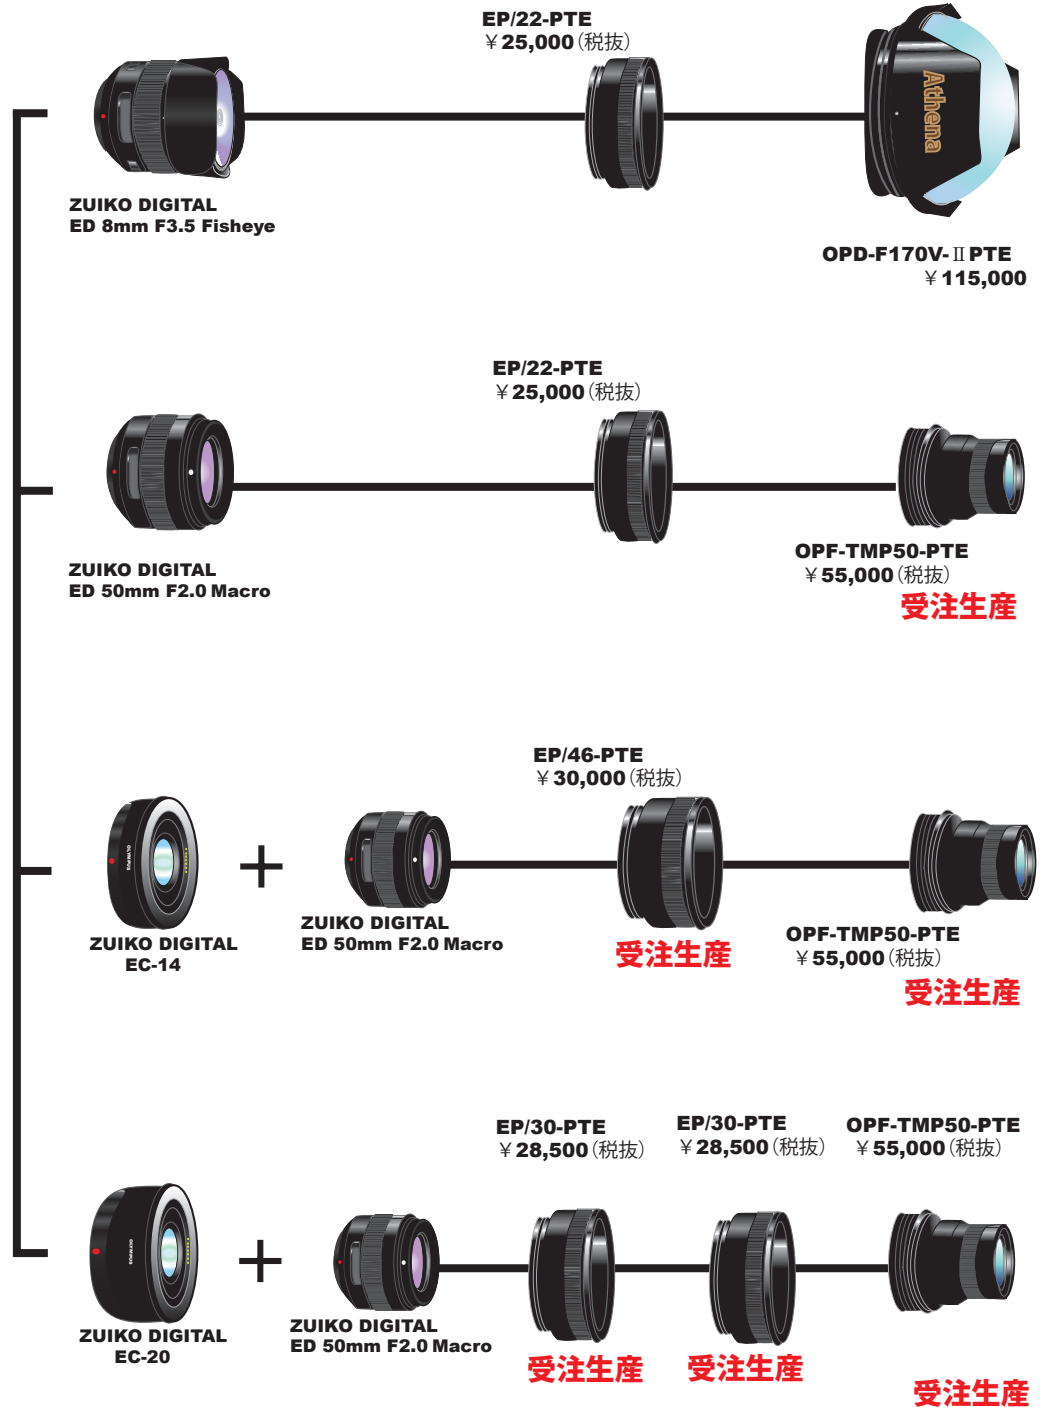

OLYMPUS PT-EP08 フォーサーズ用レンズ 組合せ

レンズ

ポート

OLYMPUS OM-D (E-M5) (E-M1)

※マニュアルフォーカスはご利用出来ません、オートフォーカスで使用下さい。