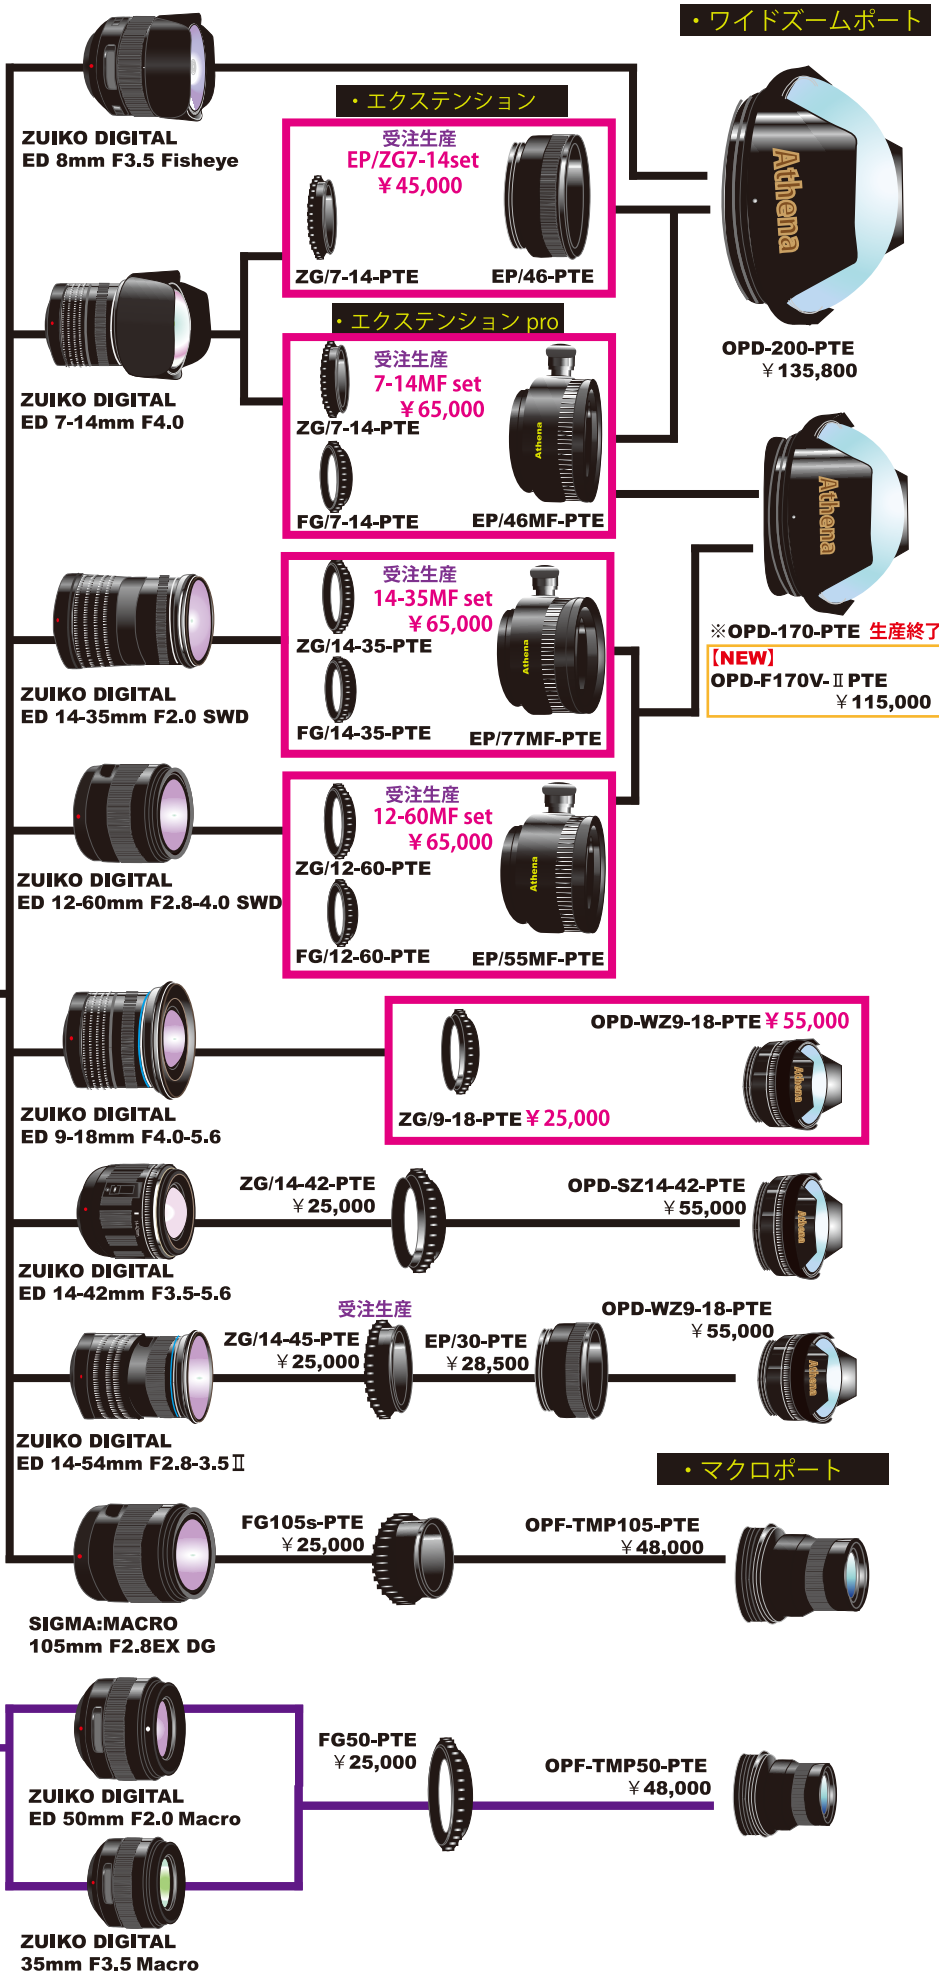

Athena PTEシリーズ

(フォーサーズレンズ) 用交換ポート

レンズ ギア ポート

・ワイドズームポート

※商品価格は全て税抜き価格で記載されております。

OLYMPUS 520、620
PT-E05、06

ATグリップ ¥35,000(税抜)
(AT/Grip263-PT-E05,06)

TC14、TC20 テレコンセット
¥45,000

TC-14セット
(オリンパス 35、50)
EP/22-PTE
FG/50-TC14-PTE

TC-14セット
(シグマ 105) EP/22-PTE
FG/105s-TC14-PTE

TC-20セット
(オリンパス 35、50)
EP/46-PTE
FG/50-TC20-PTE

TC-20セット
(シグマ 105) EP/46-PTE
FG/105s-TC20-PTE

・エクステンション

受注生産
EP/ZG7-14set
¥45,000
ZG/7-14-PTE EP/46-PTE

・エクステンション pro

受注生産
7-14MF set
¥65,000
ZG/7-14-PTE EP/46MF-PTE
FG/7-14-PTE

受注生産
14-35MF set
¥65,000
ZG/14-35-PTE EP/77MF-PTE
FG/14-35-PTE

受注生産
12-60MF set
¥65,000
ZG/12-60-PTE EP/55MF-PTE
FG/12-60-PTE

OPD-WZ9-18-PTE ¥55,000
ZG/9-18-PTE ¥25,000

ZG/14-42-PTE ¥25,000
OPD-SZ14-42-PTE ¥55,000

受注生産
ZG/14-45-PTE ¥25,000
EP/30-PTE ¥28,500
OPD-WZ9-18-PTE ¥55,000

・マクロポート

FG105s-PTE ¥25,000
OPF-TMP105-PTE ¥48,000

FG50-PTE ¥25,000
OPF-TMP50-PTE ¥48,000

※OPD-170-PTE 生産終了
[NEW]
OPD-F170V-II PTE
¥115,000